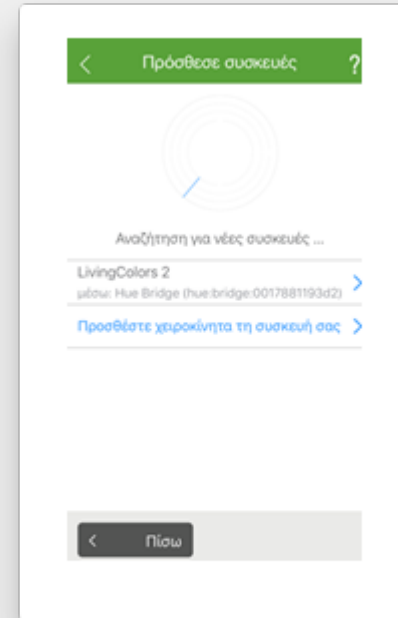

1ο Βήμα

Επιλέγεις **Προμηθευτή.**

2ο Βήμα

Επιλέγεις τη **συσκευή που θέλεις να συνδέσεις** από τη λίστα.

3ο Βήμα

Σύνδεσε την **συσκευή που θέλεις στο ρεύμα ή τοποθέτησε την στο φωτιστικό**. Γίνεται η αναζήτηση για το **Hue Bridge** και έπειτα για τη **συσκευή που θέλεις να προσθέσεις**

4^ο Βήμα

5^ο Βήμα

Πρόσθεσε συσκευές ?

ΠΑΡΑΚΑΛΟΥΜΕ ΕΠΙΛΕΞΕΤΕ ΈΝΑ ΔΩΜΑΤΙΟ.

Επεξεργασία δωματίων

Σαλόνι

Υπνοδωμάτιο

Κουζίνα