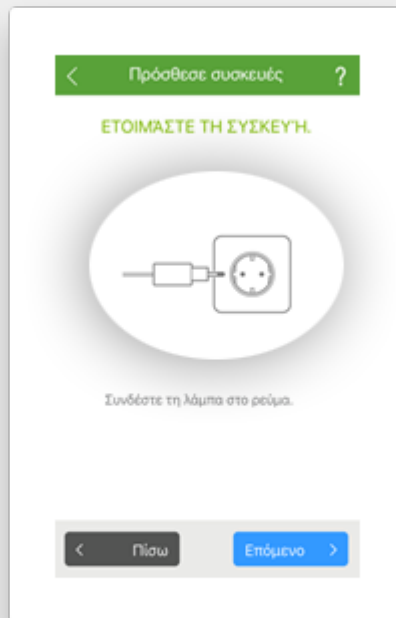

1ο Βήμα

Επιλέγεις **Προμηθευτή.**

2ο Βήμα

Επιλέγεις τη **συσκευή που θέλεις να συνδέσεις** από τη λίστα.

3ο Βήμα

Σύνδεσε την **συσκευή που θέλεις στο ρεύμα ή τοποθέτησε την στο φωτιστικό**. Γίνεται η αναζήτηση για το **Hue Bridge** και έπειτα για τη **συσκευή που θέλεις να προσθέσεις**

4^ο Βήμα

5^ο Βήμα

Πρόσθεσε συσκευές ?

ΠΑΡΑΚΑΛΟΥΜΕ ΕΠΙΛΕΞΕΤΕ ΈΝΑ ΔΩΜΑΤΙΟ.

Επεξεργασία δωματίων

Σαλόνι

Υπνοδωμάτιο

Κουζίνα

Τουαλέτα

χώλ

Σε εξωτερικό χώρο

Σαλόνι

Επόμενο >

Επίλεξε το δωμάτιο που θα λειτουργεί και **όρισε το όνομα που θέλεις!**
 Η συσκευή σου είναι έτοιμη για χρήση.

COSMOTE Smart Home

Όλο το σπίτι στο χέρι σου!