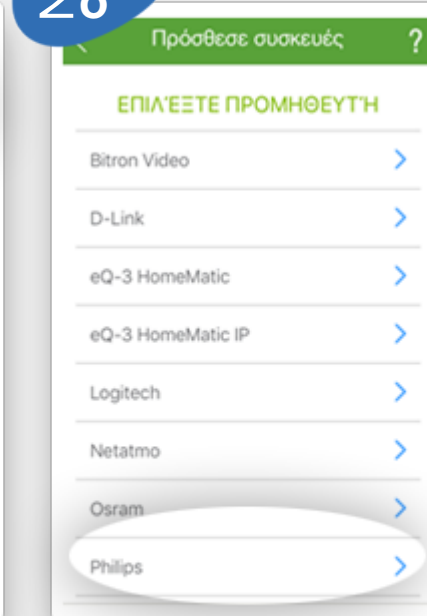

COSMOTE

Ένας κόσμος, καλύτερος για όλους.

COSMOTE Smart Home

Όλο το σπίτι στο χέρι σου!

ΕΓΚΑΤΑΣΤΑΣΗ

Διακόπτης χειρισμού Philips Hue

Για κάθε συσκευή που θες να προσθέσεις, Επιλέγεις **Ρυθμίσεις και προσθήκη συσκευών.**

1ο Βήμα

Επιλέγεις **Προμηθευτή.**

2ο Βήμα

Επιλέγεις τη **συσκευή που θέλεις να συνδέσεις** από τη λίστα.

3ο Βήμα

Σύνδεσε την **συσκευή που θέλεις στο ρεύμα ή τοποθέτησε την στο φωτιστικό**. Γίνεται η αναζήτηση για το **Hue Bridge** και έπειτα για τη **συσκευή που θέλεις να προσθέσεις**