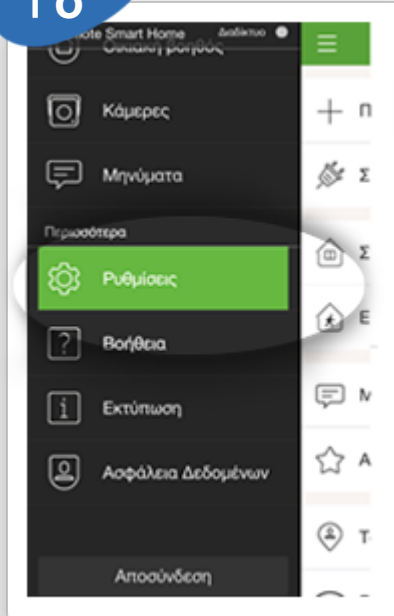

COSMOTE

Ένας κόσμος, καλύτερος για όλους.

COSMOTE Smart Home

Όλο το σπίτι στο χέρι σου!

ΕΓΚΑΤΑΣΤΑΣΗ

Διακόπτης χειρισμού Philips Hue

Για κάθε συσκευή που θες να προσθέσεις, Επιλέγεις **Ρυθμίσεις και προσθήκη συσκευών.**

1ο Βήμα

Επιλέγεις **Προμηθευτή.**

2ο Βήμα

Επιλέγεις τη **συσκευή που θέλεις να συνδέσεις** από τη λίστα.

3ο Βήμα

Σύνδεσε την **συσκευή που θέλεις στο ρεύμα ή τοποθέτησε την στο φωτιστικό**. Γίνεται η αναζήτηση για το **Hue Bridge** και έπειτα για τη **συσκευή που θέλεις να προσθέσεις**