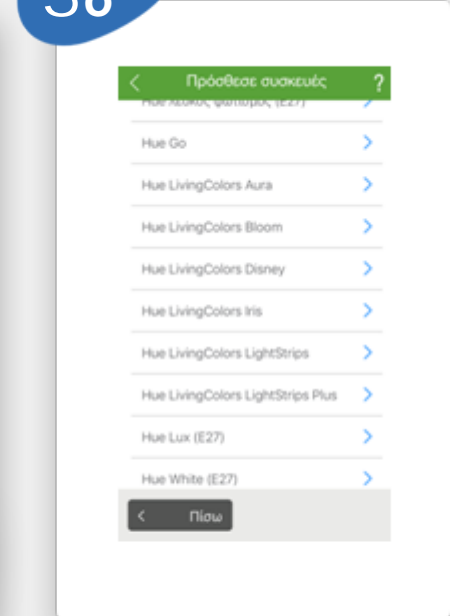

1ο Βήμα

Επιλέγεις **Προμηθευτή.**

2ο Βήμα

Επιλέγεις τη **συσκευή που θέλεις να συνδέσεις** από τη λίστα.

3ο Βήμα

Σύνδεσε την **συσκευή που θέλεις στο ρεύμα ή τοποθέτησε την στο φωτιστικό**. Γίνεται η αναζήτηση για το **Hue Bridge** και έπειτα για τη **συσκευή που θέλεις να προσθέσεις**

4^ο Βήμα

5^ο Βήμα

Πρόσθεσε συσκευές ?

ΠΑΡΑΚΑΛΟΥΜΕ ΕΠΙΛΕΞΕΤΕ ΈΝΑ ΔΩΜΑΤΙΟ.

Επεξεργασία δωματίων

Σαλόνι

Υπνοδωμάτιο

Κουζίνα