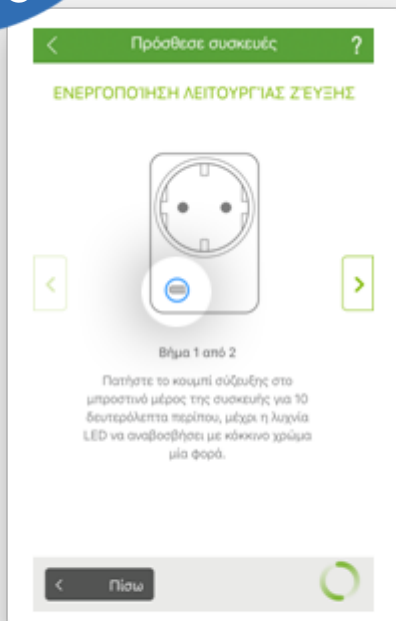

1^ο Βήμα

2^ο Βήμα

Επιλέγεις **Προμηθευτή**.

Επιλέγεις το **Smart Plug με ροοστάτη** από τη λίστα.

3^ο Βήμα

Τοποθετείς τη συσκευή στη πρίζα και **πατάς επόμενο**, για να ξεκινήσεις τη λειτουργία ζεύξης

4^ο Βήμα

Κράτησε **πατημένο για 10 δευτερόλεπτα το κουμπί** μέχρι το λαμπάκι να αναβοσβήσει κόκκινο μια φορά.
Περίμενε λίγη ώρα, μέχρι το λαμπάκι να αναβοσβήσει στιγμιαία δύο φορές.

5^ο Βήμα

Επίλεξε το δωμάτιο που θα λειτουργεί και όρισε το όνομα που θέλεις! Η συσκευή σου είναι έτοιμη για χρήση.