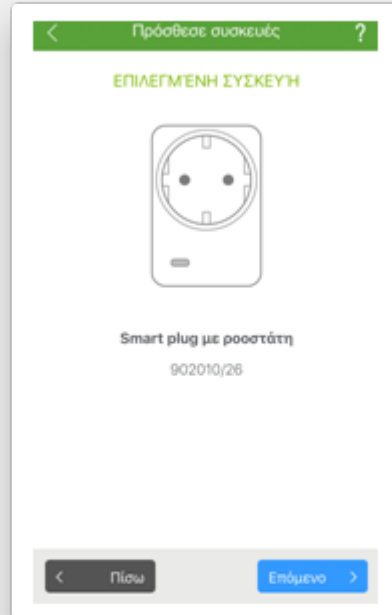

1^ο Βήμα

2^ο Βήμα

Επιλέγεις **Προμηθευτή**.

Επιλέγεις το **Smart Plug με ροοστάτη** από τη λίστα.

3^ο Βήμα

Τοποθετείς τη συσκευή στη πρίζα και **πατάς επόμενο**, για να ξεκινήσεις τη λειτουργία ζεύξης

4^ο Βήμα

Κράτησε **πατημένο για 10 δευτερόλεπτα το κουμπί** μέχρι το λαμπάκι να αναβοσβήσει κόκκινο μια φορά.
Περίμενε λίγη ώρα, μέχρι το λαμπάκι να αναβοσβήσει στιγμιαία δύο φορές.

5^ο Βήμα

Επίλεξε το δωμάτιο που θα λειτουργεί και όρισε το όνομα που θέλεις! Η συσκευή σου είναι έτοιμη για χρήση.