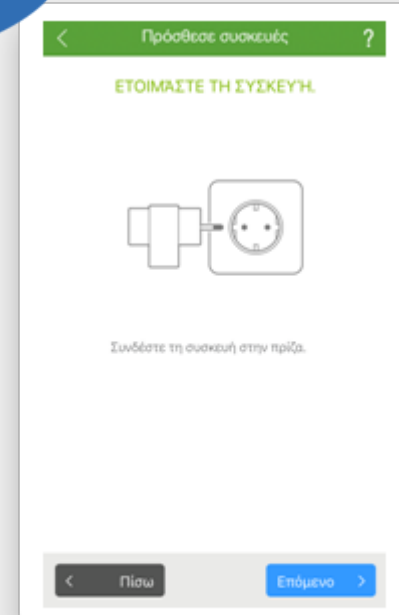

1^ο Βήμα

2^ο Βήμα

Επιλέγεις **Προμηθευτή**.

Επιλέγεις το **Smart Plug με ροοστάτη** από τη λίστα.

3^ο Βήμα

Τοποθετείς τη συσκευή στη πρίζα και **πατάς επόμενο**, για να ξεκινήσεις τη λειτουργία ζεύξης

4^ο Βήμα

Κράτησε **πατημένο για 10 δευτερόλεπτα το κουμπί** μέχρι το λαμπάκι να αναβοσβήσει κόκκινο μια φορά.
Περίμενε λίγη ώρα, μέχρι το λαμπάκι να αναβοσβήσει στιγμιαία δύο φορές.

5^ο Βήμα

Επίλεξε το δωμάτιο που θα λειτουργεί και όρισε το όνομα που θέλεις! Η συσκευή σου είναι έτοιμη για χρήση.