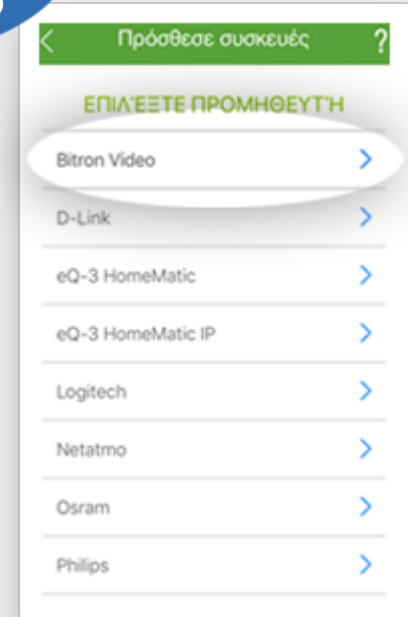

COSMOTE

Ένας κόσμος, καλύτερος για όλους.

COSMOTE Smart Home

Όλο το σπίτι στο χέρι σου!

ΕΓΚΑΤΑΣΤΑΣΗ

Έξυπνη πρίζα με dimmer/ Smart Plug
με ροοστάτη

Για κάθε συσκευή που θες να προσθέσεις, Επιλέγεις **Ρυθμίσεις και προσθήκη συσκευών**.

1^ο Βήμα

2^ο Βήμα

Επιλέγεις **Προμηθευτή**.

Επιλέγεις το **Smart Plug με ροοστάτη** από τη λίστα.

3^ο Βήμα

Τοποθετείς τη συσκευή στη πρίζα και **πατάς επόμενο**, για να ξεκινήσεις τη λειτουργία ζεύξης

4^ο Βήμα