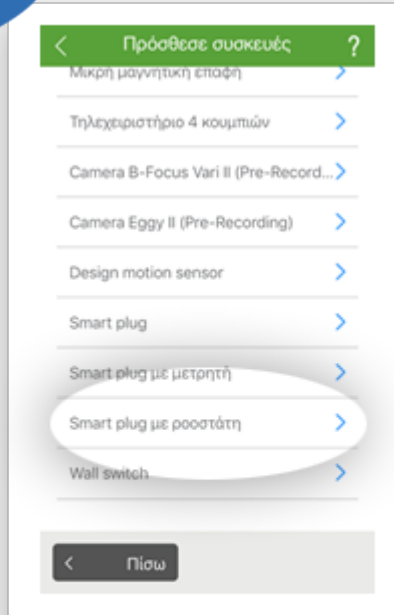

1^ο Βήμα

2^ο Βήμα

Επιλέγεις **Προμηθευτή**.

Επιλέγεις το **Smart Plug με ροοστάτη** από τη λίστα.

3^ο Βήμα

Τοποθετείς τη συσκευή στη πρίζα και **πατάς επόμενο**, για να ξεκινήσεις τη λειτουργία ζεύξης

4^ο Βήμα

Κράτησε **πατημένο για 10 δευτερόλεπτα το κουμπί** μέχρι το λαμπάκι να αναβοσβήσει κόκκινο μια φορά.
Περίμενε λίγη ώρα, μέχρι το λαμπάκι να αναβοσβήσει στιγμιαία δύο φορές.

5^ο Βήμα

Επίλεξε το δωμάτιο που θα λειτουργεί και όρισε το όνομα που θέλεις! Η συσκευή σου είναι έτοιμη για χρήση.