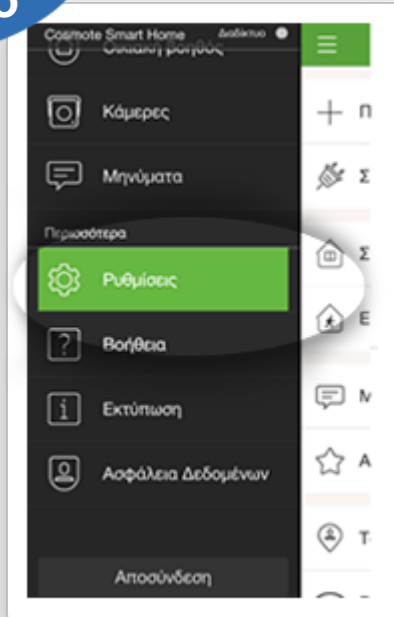

COSMOTE

Ένας κόσμος, καλύτερος για όλους.

COSMOTE Smart Home

Όλο το σπίτι στο χέρι σου!

ΕΓΚΑΤΑΣΤΑΣΗ

Έξυπνη πρίζα με dimmer/ Smart Plug
με ροοστάτη

Για κάθε συσκευή που θες να προσθέσεις, Επιλέγεις **Ρυθμίσεις και προσθήκη συσκευών**.

1^ο Βήμα

2^ο Βήμα

Επιλέγεις **Προμηθευτή**.

Επιλέγεις το **Smart Plug με ροοστάτη** από τη λίστα.

3^ο Βήμα

Τοποθετείς τη συσκευή στη πρίζα και **πατάς επόμενο**, για να ξεκινήσεις τη λειτουργία ζεύξης

4^ο Βήμα

Κράτησε **πατημένο για 10 δευτερόλεπτα το κουμπί** μέχρι το λαμπάκι να αναβοσβήσει κόκκινο μια φορά.
Περίμενε λίγη ώρα, μέχρι το λαμπάκι να αναβοσβήσει στιγμιαία δύο φορές.

5^ο Βήμα

Επίλεξε το δωμάτιο που θα λειτουργεί και όρισε το όνομα που θέλεις! Η συσκευή σου είναι έτοιμη για χρήση.