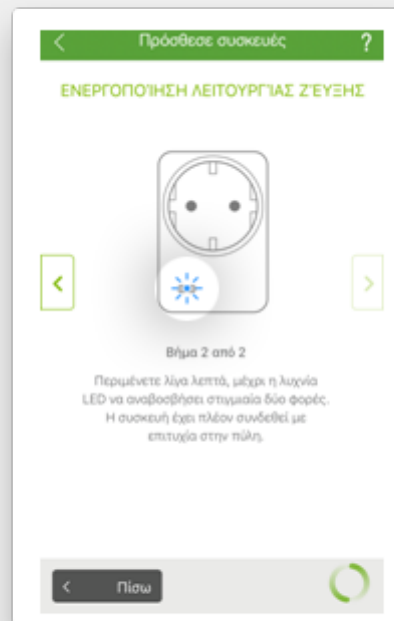

1^ο Βήμα

2^ο Βήμα

Επιλέγεις **Προμηθευτή**.

Επιλέγεις το **Smart Plug με ροοστάτη** από τη λίστα.

3^ο Βήμα

Τοποθετείς τη συσκευή στη πρίζα και **πατάς επόμενο**, για να ξεκινήσεις τη λειτουργία ζεύξης

4^ο Βήμα

Κράτησε **πατημένο για 10 δευτερόλεπτα το κουμπί** μέχρι το λαμπάκι να αναβοσβήσει κόκκινο μια φορά.
Περίμενε λίγη ώρα, μέχρι το λαμπάκι να αναβοσβήσει στιγμιαία δύο φορές.

5^ο Βήμα

Επίλεξε το δωμάτιο που θα λειτουργεί και όρισε το όνομα που θέλεις! Η συσκευή σου είναι έτοιμη για χρήση.