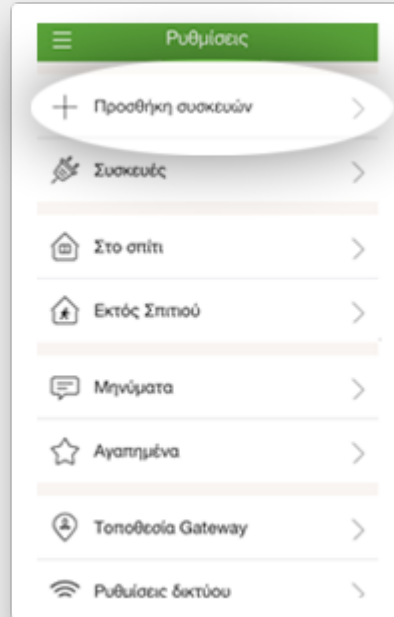

COSMOTE

Ένας κόσμος, καλύτερος για όλους.

COSMOTE Smart Home

Όλο το σπίτι στο χέρι σου!

ΕΓΚΑΤΑΣΤΑΣΗ

Έξυπνη πρίζα με dimmer/ Smart Plug
με ροοστάτη

Για κάθε συσκευή που θες να προσθέσεις, Επιλέγεις **Ρυθμίσεις και προσθήκη συσκευών**.

1^ο Βήμα

2^ο Βήμα

Επιλέγεις **Προμηθευτή**.

Επιλέγεις το **Smart Plug με ροοστάτη** από τη λίστα.

3^ο Βήμα

Τοποθετείς τη συσκευή στη πρίζα και **πατάς επόμενο**, για να ξεκινήσεις τη λειτουργία ζεύξης

4^ο Βήμα

Κράτησε **πατημένο για 10 δευτερόλεπτα το κουμπί** μέχρι το λαμπάκι να αναβοσβήσει κόκκινο μια φορά.
Περίμενε λίγη ώρα, μέχρι το λαμπάκι να αναβοσβήσει στιγμιαία δύο φορές.

5^ο Βήμα

Επίλεξε το δωμάτιο που θα λειτουργεί και όρισε το όνομα που θέλεις! Η συσκευή σου είναι έτοιμη για χρήση.