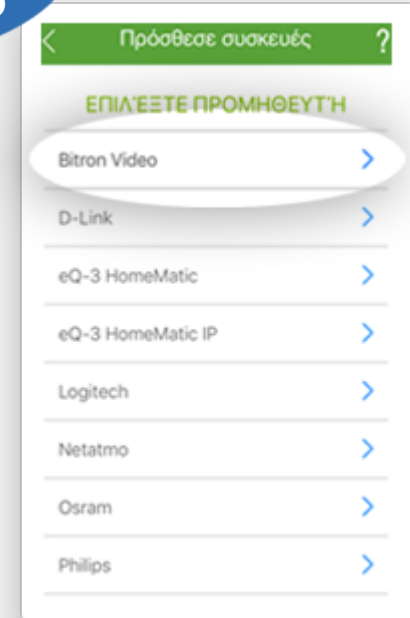

**COSMOTE**

Ένας κόσμος, καλύτερος για όλους.

**COSMOTE Smart Home**

**Όλο το σπίτι στο χέρι σου!**

**ΕΓΚΑΤΑΣΤΑΣΗ**

Εξωτερική Σειρήνα

Για κάθε συσκευή που θες να προσθέσεις, Επιλέγεις **Ρυθμίσεις και προσθήκη συσκευών**.

1<sup>ο</sup> Βήμα

2<sup>ο</sup> Βήμα

Επιλέγεις **Προμηθευτή**.

Επιλέγεις την **Εξωτερική σειρήνα** με αναλαμπών φως από τη λίστα.

3<sup>ο</sup> Βήμα

4<sup>ο</sup> Βήμα

Για να ετοιμάσεις τη συσκευή, **ξεβιδώσε τη βίδα στο κάτω μέρος της συσκευής και αφάιρεσε το μπροστινό κάλυμμα. Αφάιρεσε τις 4 βίδες στο καπάκι της μπαταρίας και τοποθέτησε μέσα τις μπαταρίες. Τοποθέτησε ξανά το καπάκι.**