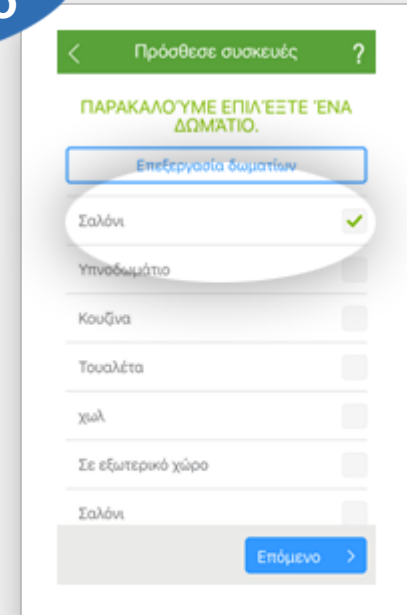

1<sup>ο</sup> Βήμα

2<sup>ο</sup> Βήμα

Επιλέγεις **Προμηθευτή**.

Επιλέγεις την **Εξωτερική σειρήνα** με αναλαμπών φως από τη λίστα.

3<sup>ο</sup> Βήμα

4<sup>ο</sup> Βήμα

Για να ετοιμάσεις τη συσκευή, **ξεβιδώσε τη βίδα στο κάτω μέρος της συσκευής και αφάιρεσε το μπροστινό κάλυμμα. Αφάιρεσε τις 4 βίδες στο καπάκι της μπαταρίας και τοποθέτησε μέσα τις μπαταρίες. Τοποθέτησε ξανά το καπάκι.**

Κράτησε **πατημένο για 10 δευτερόλεπτα το κουμπί** μέχρι το λαμπάκι να αναβοσβήσει **κόκκινο μια φορά**. Περιμένε λίγη ώρα, μέχρι το λαμπάκι να αναβοσβήσει **στιγμαιαία δύο φορές**.

5<sup>ο</sup> Βήμα

6<sup>ο</sup> Βήμα