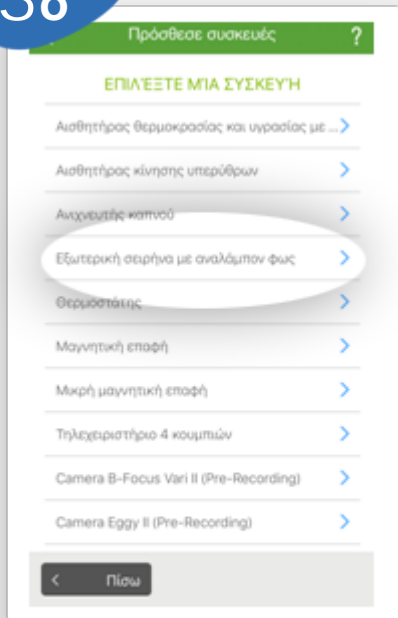

1<sup>ο</sup> Βήμα

2<sup>ο</sup> Βήμα

Επιλέγεις **Προμηθευτή**.

Επιλέγεις την **Εξωτερική σειρήνα** με αναλαμπών φως από τη λίστα.

3<sup>ο</sup> Βήμα

4<sup>ο</sup> Βήμα

Για να ετοιμάσεις τη συσκευή, **ξεβιδώσε τη βίδα στο κάτω μέρος της συσκευής και αφάιρεσε το μπροστινό κάλυμμα. Αφάιρεσε τις 4 βίδες στο καπάκι της μπαταρίας και τοποθέτησε μέσα τις μπαταρίες. Τοποθέτησε ξανά το καπάκι.**

Κράτησε **πατημένο για 10 δευτερόλεπτα το κουμπί** μέχρι το λαμπάκι να αναβοσβήσει **κόκκινο μια φορά**. Περιμένε λίγη ώρα, μέχρι το λαμπάκι να αναβοσβήσει **στιγμαιαία δύο φορές**.

5<sup>ο</sup> Βήμα

6<sup>ο</sup> Βήμα