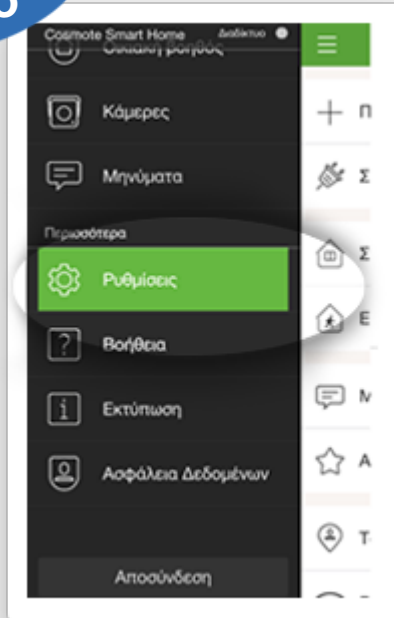

**COSMOTE**

Ένας κόσμος, καλύτερος για όλους.

**COSMOTE Smart Home**

**Όλο το σπίτι στο χέρι σου!**

**ΕΓΚΑΤΑΣΤΑΣΗ**

Εξωτερική Σειρήνα

Για κάθε συσκευή που θες να προσθέσεις, Επιλέγεις **Ρυθμίσεις και προσθήκη συσκευών**.

1<sup>ο</sup> Βήμα

2<sup>ο</sup> Βήμα

Επιλέγεις **Προμηθευτή**.

Επιλέγεις την **Εξωτερική σειρήνα** με αναλαμπών φως από τη λίστα.

3<sup>ο</sup> Βήμα

4<sup>ο</sup> Βήμα

Για να ετοιμάσεις τη συσκευή, **ξεβιδώσε τη βίδα στο κάτω μέρος της συσκευής και αφάιρεσε το μπροστινό κάλυμμα. Αφάιρεσε τις 4 βίδες στο καπάκι της μπαταρίας και τοποθέτησε μέσα τις μπαταρίες. Τοποθέτησε ξανά το καπάκι.**