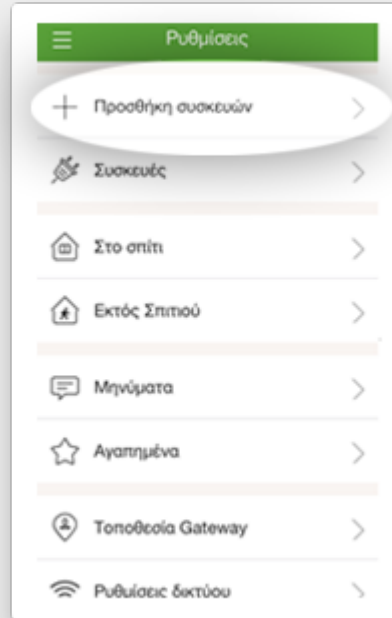

**COSMOTE**

Ένας κόσμος, καλύτερος για όλους.

**COSMOTE Smart Home**

**Όλο το σπίτι στο χέρι σου!**

**ΕΓΚΑΤΑΣΤΑΣΗ**

Εξωτερική Σειρήνα

Για κάθε συσκευή που θες να προσθέσεις, Επιλέγεις **Ρυθμίσεις και προσθήκη συσκευών**.

1<sup>ο</sup> Βήμα

2<sup>ο</sup> Βήμα

Επιλέγεις **Προμηθευτή**.

Επιλέγεις την **Εξωτερική σειρήνα** με αναλαμπών φως από τη λίστα.

3<sup>ο</sup> Βήμα

4<sup>ο</sup> Βήμα

Για να ετοιμάσεις τη συσκευή, **ξεβιδώσε τη βίδα στο κάτω μέρος της συσκευής και αφάιρεσε το μπροστινό κάλυμμα. Αφάιρεσε τις 4 βίδες στο καπάκι της μπαταρίας και τοποθέτησε μέσα τις μπαταρίες. Τοποθέτησε ξανά το καπάκι.**