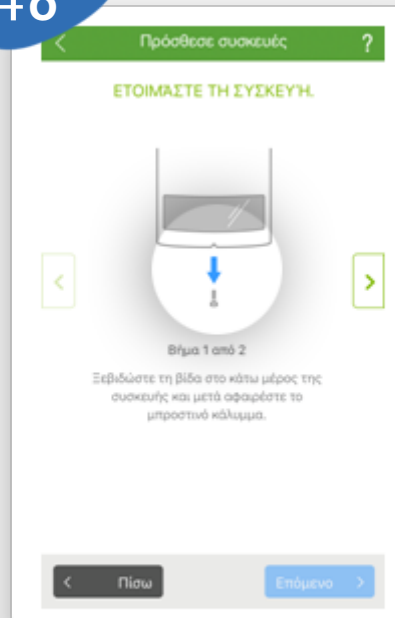

1<sup>ο</sup> Βήμα

2<sup>ο</sup> Βήμα

Επιλέγεις **Προμηθευτή**.

Επιλέγεις την **Εξωτερική σειρήνα** με αναλαμπών φως από τη λίστα.

3<sup>ο</sup> Βήμα

4<sup>ο</sup> Βήμα

Για να ετοιμάσεις τη συσκευή, **ξεβιδώσε τη βίδα στο κάτω μέρος της συσκευής και αφάιρεσε το μπροστινό κάλυμμα. Αφάιρεσε τις 4 βίδες στο καπάκι της μπαταρίας και τοποθέτησε μέσα τις μπαταρίες. Τοποθέτησε ξανά το καπάκι.**

Κράτησε **πατημένο για 10 δευτερόλεπτα το κουμπί** μέχρι το λαμπάκι να αναβοσβήσει **κόκκινο μια φορά**. Περιμένε λίγη ώρα, μέχρι το λαμπάκι να αναβοσβήσει **στιγμαιαία δύο φορές**.

5<sup>ο</sup> Βήμα

6<sup>ο</sup> Βήμα