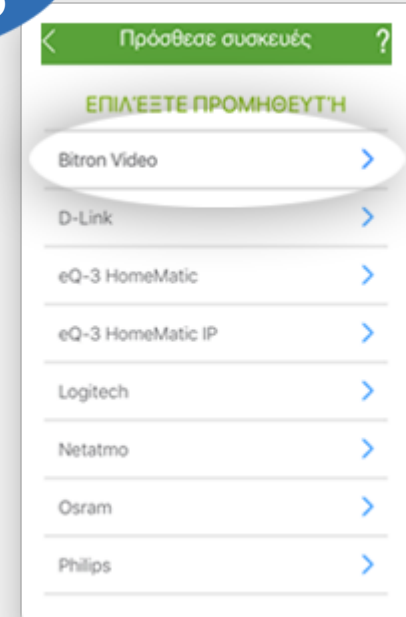

COSMOTE

Ένας κόσμος, καλύτερος για όλους.

COSMOTE Smart Home

Όλο το σπίτι στο χέρι σου!

ΕΓΚΑΤΑΣΤΑΣΗ

Έξυπνη πρίζα με On/Off / Smart Plug

Για κάθε συσκευή που θες να προσθέσεις, Επιλέγεις **Ρυθμίσεις και προσθήκη συσκευών**.

1^ο Βήμα

2^ο Βήμα

Επιλέγεις **Προμηθευτή**.

Επιλέγεις το **Smart Plug** από τη λίστα.

3^ο Βήμα

Τοποθετείς τη συσκευή στη πρίζα και πατάς **επόμενο**, για να ξεκινήσεις τη λειτουργία ζεύξης

4^ο Βήμα

Κράτησε πατημένο για 10 δευτερόλεπτα το κουμπί μέχρι το λαμπάκι να αναβοσβήσει κόκκινο μια φορά.
 Περιμένε λίγη ώρα, μέχρι το λαμπάκι να αναβοσβήσει στιγμιαία δύο φορές.