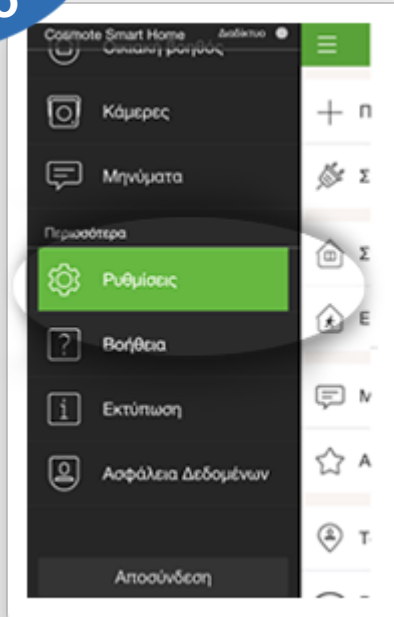

COSMOTE

Ένας κόσμος, καλύτερος για όλους.

COSMOTE Smart Home

Όλο το σπίτι στο χέρι σου!

ΕΓΚΑΤΑΣΤΑΣΗ

Έξυπνη πρίζα με On/Off / Smart Plug

Για κάθε συσκευή που θες να προσθέσεις, Επιλέγεις **Ρυθμίσεις και προσθήκη συσκευών**.

1^ο Βήμα

2^ο Βήμα

Επιλέγεις **Προμηθευτή**.

Επιλέγεις το **Smart Plug** από τη λίστα.

3^ο Βήμα

Τοποθετείς τη συσκευή στη πρίζα και πατάς **επόμενο**, για να ξεκινήσεις τη λειτουργία ζεύξης

4^ο Βήμα

Κράτησε πατημένο για 10 δευτερόλεπτα το κουμπί μέχρι το λαμπάκι να αναβοσβήσει κόκκινο μια φορά.
 Περιμένε λίγη ώρα, μέχρι το λαμπάκι να αναβοσβήσει στιγμιαία δύο φορές.

5^ο Βήμα

Επίλεξε το δωμάτιο που θα λειτουργεί και όρισε το όνομα που θέλεις! Η συσκευή σου είναι έτοιμη για χρήση.

6^ο Βήμα

Πρόσθεσε συσκευές ?

ΠΑΡΑΚΑΛΟΥΜΕ ΕΠΙΛΕΞΤΕ ΈΝΑ ΔΩΜΑΤΙΟ.

Επεξεργασία δωματίων

Σαλόνι

Υπνοδωμάτιο