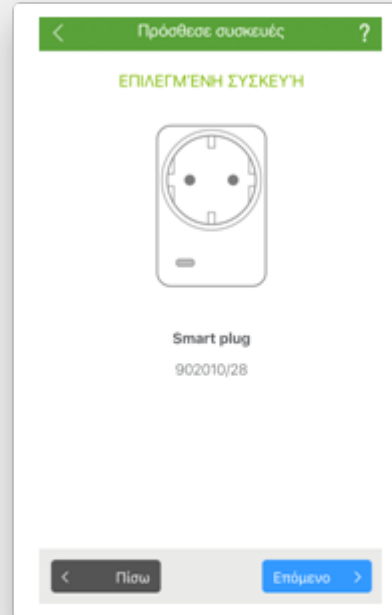

1^ο Βήμα

2^ο Βήμα

Επιλέγεις **Προμηθευτή**.

Επιλέγεις το **Smart Plug** από τη λίστα.

3^ο Βήμα

Τοποθετείς τη συσκευή στη πρίζα και πατάς **επόμενο**, για να ξεκινήσεις τη λειτουργία ζεύξης

4^ο Βήμα

Κράτησε πατημένο για 10 δευτερόλεπτα το κουμπί μέχρι το λαμπάκι να αναβοσβήσει κόκκινο μια φορά.
 Περιμένε λίγη ώρα, μέχρι το λαμπάκι να αναβοσβήσει στιγμιαία δύο φορές.

5^ο Βήμα

Επίλεξε το δωμάτιο που θα λειτουργεί και όρισε το όνομα που θέλεις! Η συσκευή σου είναι έτοιμη για χρήση.

6^ο Βήμα

Πρόσθεσε συσκευές ?

ΠΑΡΑΚΑΛΟΥΜΕ ΕΠΙΛΕΞΤΕ ΈΝΑ ΔΩΜΑΤΙΟ.

Επεξεργασία δωματίων

Σαλόνι

Υπνοδωμάτιο