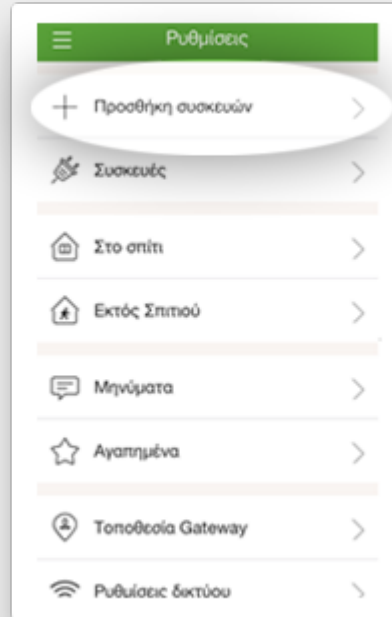

COSMOTE

Ένας κόσμος, καλύτερος για όλους.

COSMOTE Smart Home

Όλο το σπίτι στο χέρι σου!

ΕΓΚΑΤΑΣΤΑΣΗ

Έξυπνη πρίζα με On/Off / Smart Plug

Για κάθε συσκευή που θες να προσθέσεις, Επιλέγεις **Ρυθμίσεις και προσθήκη συσκευών**.

1^ο Βήμα

2^ο Βήμα

Επιλέγεις **Προμηθευτή**.

Επιλέγεις το **Smart Plug** από τη λίστα.

3^ο Βήμα

Τοποθετείς τη συσκευή στη πρίζα και πατάς **επόμενο**, για να ξεκινήσεις τη λειτουργία ζεύξης

4^ο Βήμα

Κράτησε πατημένο για 10 δευτερόλεπτα το κουμπί μέχρι το λαμπάκι να αναβοσβήσει κόκκινο μια φορά.
 Περιμένε λίγη ώρα, μέχρι το λαμπάκι να αναβοσβήσει στιγμιαία δύο φορές.