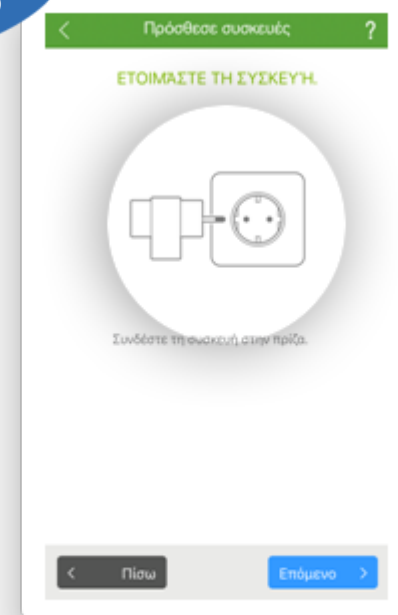

1^ο Βήμα

2^ο Βήμα

Επιλέγεις **Προμηθευτή**.

Επιλέγεις το **Smart Plug** από τη λίστα.

3^ο Βήμα

Τοποθετείς τη συσκευή στη πρίζα και πατάς **επόμενο**, για να ξεκινήσεις τη λειτουργία ζεύξης

4^ο Βήμα

Κράτησε πατημένο για 10 δευτερόλεπτα το κουμπί μέχρι το λαμπάκι να αναβοσβήσει κόκκινο μια φορά.
 Περιμένε λίγη ώρα, μέχρι το λαμπάκι να αναβοσβήσει στιγμιαία δύο φορές.

5^ο Βήμα

Επίλεξε το δωμάτιο που θα λειτουργεί και όρισε το όνομα που θέλεις! Η συσκευή σου είναι έτοιμη για χρήση.

6^ο Βήμα

Πρόσθεσε συσκευές ?

ΠΑΡΑΚΑΛΟΥΜΕ ΕΠΙΛΕΞΤΕ ΈΝΑ ΔΩΜΑΤΙΟ.

Επεξεργασία δωματίων

Σαλόνι

Υπνοδωμάτιο