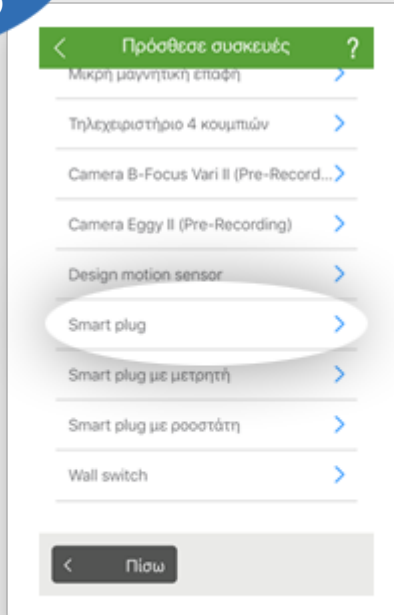

1^ο Βήμα

2^ο Βήμα

Επιλέγεις **Προμηθευτή**.

Επιλέγεις το **Smart Plug** από τη λίστα.

3^ο Βήμα

Τοποθετείς τη συσκευή στη πρίζα και πατάς **επόμενο**, για να ξεκινήσεις τη λειτουργία ζεύξης

4^ο Βήμα

Κράτησε πατημένο για 10 δευτερόλεπτα το κουμπί μέχρι το λαμπάκι να αναβοσβήσει κόκκινο μια φορά.
 Περιμένε λίγη ώρα, μέχρι το λαμπάκι να αναβοσβήσει στιγμιαία δύο φορές.

5^ο Βήμα

Επίλεξε το δωμάτιο που θα λειτουργεί και όρισε το όνομα που θέλεις! Η συσκευή σου είναι έτοιμη για χρήση.

6^ο Βήμα

Πρόσθεσε συσκευές ?

ΠΑΡΑΚΑΛΟΥΜΕ ΕΠΙΛΕΞΤΕ ΈΝΑ ΔΩΜΑΤΙΟ.

Επεξεργασία δωματίων

Σαλόνι

Υπνοδωμάτιο