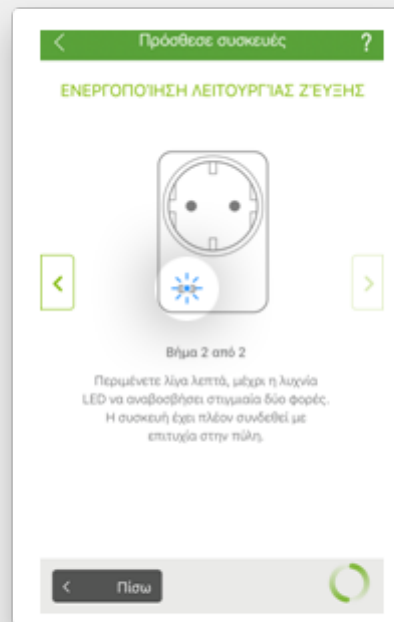

1^ο Βήμα

2^ο Βήμα

Επιλέγεις **Προμηθευτή**.

Επιλέγεις το **Smart Plug** από τη λίστα.

3^ο Βήμα

Τοποθετείς τη συσκευή στη πρίζα και πατάς **επόμενο**, για να ξεκινήσεις τη λειτουργία ζεύξης

4^ο Βήμα

Κράτησε πατημένο για 10 δευτερόλεπτα το κουμπί μέχρι το λαμπάκι να αναβοσβήσει κόκκινο μια φορά.
 Περιμένε λίγη ώρα, μέχρι το λαμπάκι να αναβοσβήσει στιγμιαία δύο φορές.

5^ο Βήμα

Επίλεξε το δωμάτιο που θα λειτουργεί και όρισε το όνομα που θέλεις! Η συσκευή σου είναι έτοιμη για χρήση.

6^ο Βήμα

Πρόσθεσε συσκευές ?

ΠΑΡΑΚΑΛΟΥΜΕ ΕΠΙΛΕΞΤΕ ΈΝΑ ΔΩΜΑΤΙΟ.

Επεξεργασία δωματίων

Σαλόνι

Υπνοδωμάτιο