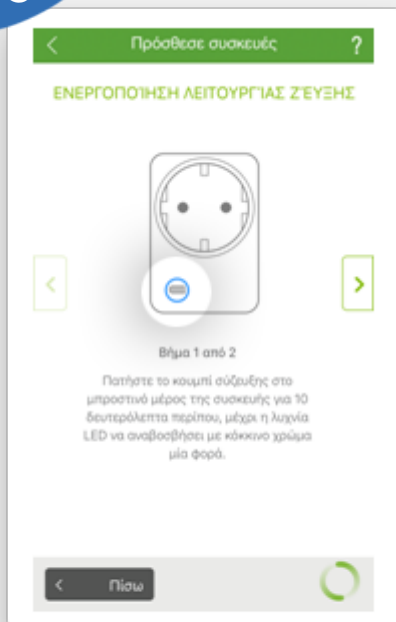

1^ο Βήμα

2^ο Βήμα

Επιλέγεις **Προμηθευτή**.

Επιλέγεις το **Smart Plug** από τη λίστα.

3^ο Βήμα

Τοποθετείς τη συσκευή στη πρίζα και πατάς **επόμενο**, για να ξεκινήσεις τη λειτουργία ζεύξης

4^ο Βήμα

Κράτησε πατημένο για 10 δευτερόλεπτα το κουμπί μέχρι το λαμπάκι να αναβοσβήσει κόκκινο μια φορά.
 Περιμένε λίγη ώρα, μέχρι το λαμπάκι να αναβοσβήσει στιγμιαία δύο φορές.

5^ο Βήμα

Επίλεξε το δωμάτιο που θα λειτουργεί και όρισε το όνομα που θέλεις! Η συσκευή σου είναι έτοιμη για χρήση.

6^ο Βήμα

Πρόσθεσε συσκευές ?

ΠΑΡΑΚΑΛΟΥΜΕ ΕΠΙΛΕΞΤΕ ΈΝΑ ΔΩΜΑΤΙΟ.

Επεξεργασία δωματίων

Σαλόνι

Υπνοδωμάτιο