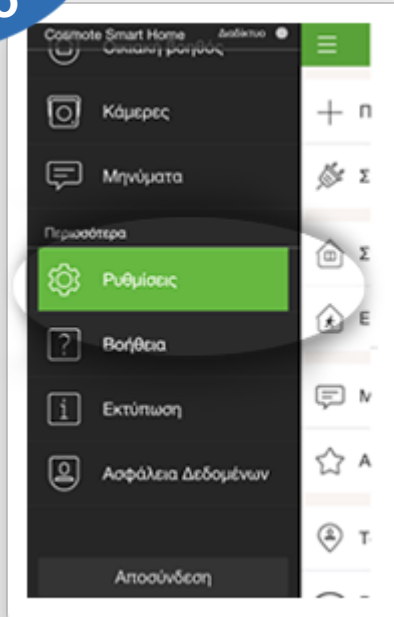

COSMOTE

Ένας κόσμος, καλύτερος για όλους.

COSMOTE Smart Home

Όλο το σπίτι στο χέρι σου!

ΕΓΚΑΤΑΣΤΑΣΗ

Ενσύρματη Μαγνητική Επαφή Συναγερμού/
Μικρή Μαγνητική Επαφή

Για κάθε συσκευή που θες να προσθέσεις, Επιλέγεις **Ρυθμίσεις και προσθήκη συσκευών**.

1^ο Βήμα

2^ο Βήμα

Επιλέγεις **Προμηθευτή**.

Επιλέγεις τη **Μικρή Μαγνητική Επαφή** από τη λίστα.

3^ο Βήμα

Αφαίρεσε τη μόνωση της μπαταρίας, **τραβώντας την ταινία, πριν από την πρώτη σύνδεση.**

4^ο Βήμα

Κράτησε πατημένο για **10 δευτερόλεπτα το κουμπί** μέχρι το λαμπάκι να αναβοσβήσει κόκκινο μια φορά. Περίμενε λίγη ώρα, μέχρι το λαμπάκι να αναβοσβήσει στιγμιαία δύο φορές.