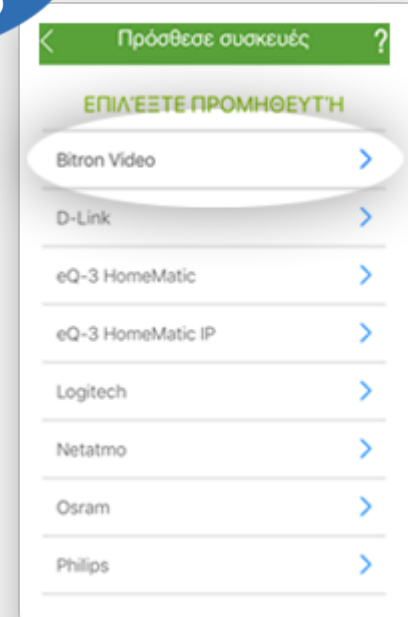

COSMOTE

Ένας κόσμος, καλύτερος για όλους.

COSMOTE Smart Home

Όλο το σπίτι στο χέρι σου!

ΕΓΚΑΤΑΣΤΑΣΗ

Ενσύρματη Μαγνητική Επαφή Συναγερμού/
Μικρή Μαγνητική Επαφή

Για κάθε συσκευή που θες να προσθέσεις, Επιλέγεις **Ρυθμίσεις και προσθήκη συσκευών**.

1^ο Βήμα

2^ο Βήμα

Επιλέγεις **Προμηθευτή**.

Επιλέγεις τη **Μικρή Μαγνητική Επαφή** από τη λίστα.

3^ο Βήμα

Αφαίρεσε τη μόνωση της μπαταρίας, **τραβώντας την ταινία, πριν από την πρώτη σύνδεση.**

4^ο Βήμα

Κράτησε πατημένο για **10 δευτερόλεπτα το κουμπί** μέχρι το λαμπάκι να αναβοσβήσει κόκκινο μια φορά. Περίμενε λίγη ώρα, μέχρι το λαμπάκι να αναβοσβήσει στιγμιαία δύο φορές.