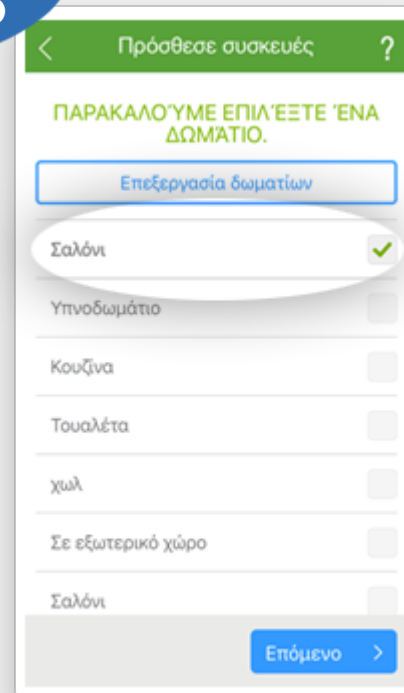

COSMOTE

Ένας κόσμος, καλύτερος για όλους.

COSMOTE Smart Home

Όλο το σπίτι στο χέρι σου!

ΕΓΚΑΤΑΣΤΑΣΗ

Ενσύρματη Μαγνητική Επαφή Συναγερμού/
Μικρή Μαγνητική Επαφή

Για κάθε συσκευή που θες να προσθέσεις, Επιλέγεις **Ρυθμίσεις και προσθήκη συσκευών**.

1^ο Βήμα

2^ο Βήμα

Επιλέγεις **Προμηθευτή**.

Επιλέγεις τη **Μικρή Μαγνητική Επαφή** από τη λίστα.

3^ο Βήμα

Αφαίρεσε τη μόνωση της μπαταρίας, **τραβώντας την ταινία, πριν από την πρώτη σύνδεση.**

4^ο Βήμα

Κράτησε πατημένο για **10 δευτερόλεπτα το κουμπί** μέχρι το λαμπάκι να αναβοσβήσει κόκκινο μια φορά. Περίμενε λίγη ώρα, μέχρι το λαμπάκι να αναβοσβήσει στιγμιαία δύο φορές.

5^ο Βήμα

Επίλεξε το **δωμάτιο που θα λειτουργεί**. Η μαγνητική επαφή συναγερμού είναι έτοιμη για χρήση.

6^ο Βήμα

COSMOTE Smart Home

Όλο το σπίτι στο χέρι σου!

Με το έξυπνο σπίτι απολαμβάνεις

- **Αποδοτικότητα**
Μείωσε το ενεργειακό σου κόστος στο δικτυωμένο σπίτι χωρίς μεγάλη προσπάθεια και χρόνο.
- **Άνεση**
Κάθισε αναπαυτικά στο χώρο του σπιτιού σου και άφησε το COSMOTE Smart Home να αναλάβει τα υπόλοιπα.
- **Ασφάλεια**
Έλεγξε το σπίτι σου ανά πάσα στιγμή και από οπουδήποτε με την εφαρμογή COSMOTE Smart Home.