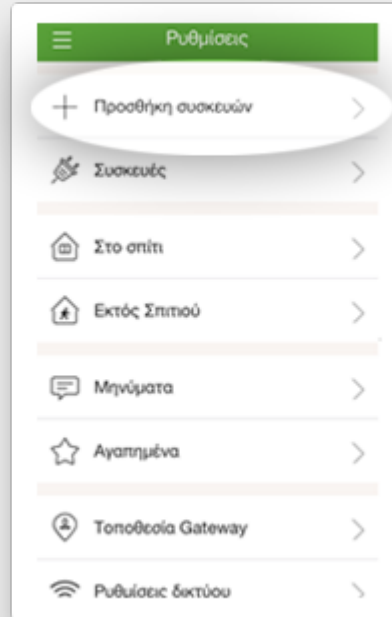

COSMOTE

Ένας κόσμος, καλύτερος για όλους.

COSMOTE Smart Home

Όλο το σπίτι στο χέρι σου!

ΕΓΚΑΤΑΣΤΑΣΗ

Ενσύρματη Μαγνητική Επαφή Συναγερμού/
Μικρή Μαγνητική Επαφή

Για κάθε συσκευή που θες να προσθέσεις, Επιλέγεις **Ρυθμίσεις και προσθήκη συσκευών**.

1^ο Βήμα

2^ο Βήμα

Επιλέγεις **Προμηθευτή**.

Επιλέγεις τη **Μικρή Μαγνητική Επαφή** από τη λίστα.

3^ο Βήμα

Αφαίρεσε τη μόνωση της μπαταρίας, **τραβώντας την ταινία, πριν από την πρώτη σύνδεση.**

4^ο Βήμα

Κράτησε πατημένο για **10 δευτερόλεπτα το κουμπί** μέχρι το λαμπάκι να αναβοσβήσει κόκκινο μια φορά. Περίμενε λίγη ώρα, μέχρι το λαμπάκι να αναβοσβήσει στιγμιαία δύο φορές.