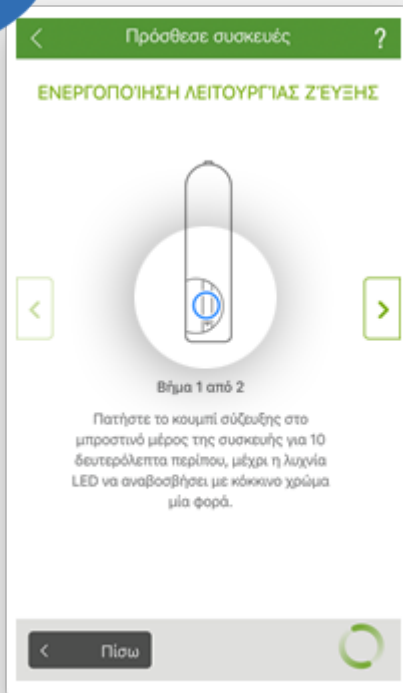

COSMOTE

Ένας κόσμος, καλύτερος για όλους.

COSMOTE Smart Home

Όλο το σπίτι στο χέρι σου!

ΕΓΚΑΤΑΣΤΑΣΗ

Ενσύρματη Μαγνητική Επαφή Συναγερμού/
Μικρή Μαγνητική Επαφή

Για κάθε συσκευή που θες να προσθέσεις, Επιλέγεις **Ρυθμίσεις και προσθήκη συσκευών**.

1^ο Βήμα

2^ο Βήμα

Επιλέγεις **Προμηθευτή**.

Επιλέγεις τη **Μικρή Μαγνητική Επαφή** από τη λίστα.

3^ο Βήμα

Αφαίρεσε τη μόνωση της μπαταρίας, **τραβώντας την ταινία, πριν από την πρώτη σύνδεση.**

4^ο Βήμα

Κράτησε πατημένο για **10 δευτερόλεπτα το κουμπί** μέχρι το λαμπάκι να αναβοσβήσει κόκκινο μια φορά. Περίμενε λίγη ώρα, μέχρι το λαμπάκι να αναβοσβήσει στιγμιαία δύο φορές.

5^ο Βήμα

Επίλεξε το **δωμάτιο που θα λειτουργεί**. Η μαγνητική επαφή συναγερμού είναι έτοιμη για χρήση.

6^ο Βήμα

COSMOTE Smart Home

Όλο το σπίτι στο χέρι σου!

Με το έξυπνο σπίτι απολαμβάνεις

- **Αποδοτικότητα**
Μείωσε το ενεργειακό σου κόστος στο δικτυωμένο σπίτι χωρίς μεγάλη προσπάθεια και χρόνο.
- **Άνεση**
Κάθισε αναπαυτικά στο χώρο του σπιτιού σου και άφησε το COSMOTE Smart Home να αναλάβει τα υπόλοιπα.
- **Ασφάλεια**
Έλεγξε το σπίτι σου ανά πάσα στιγμή και από οπουδήποτε με την εφαρμογή COSMOTE Smart Home.