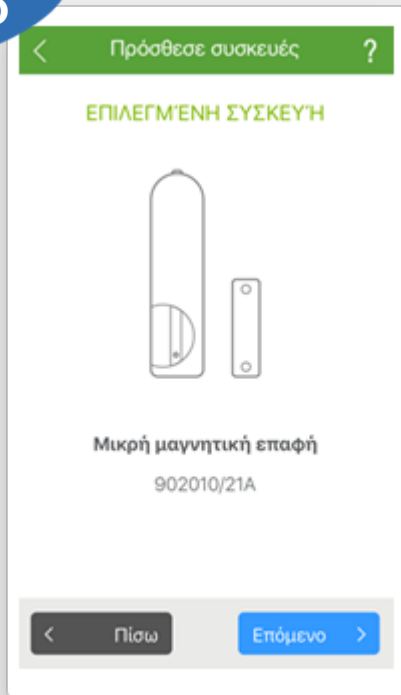

COSMOTE

Ένας κόσμος, καλύτερος για όλους.

COSMOTE Smart Home

Όλο το σπίτι στο χέρι σου!

ΕΓΚΑΤΑΣΤΑΣΗ

Ενσύρματη Μαγνητική Επαφή Συναγερμού/
Μικρή Μαγνητική Επαφή

Για κάθε συσκευή που θες να προσθέσεις, Επιλέγεις **Ρυθμίσεις και προσθήκη συσκευών**.

1^ο Βήμα

2^ο Βήμα

Επιλέγεις **Προμηθευτή**.

Επιλέγεις τη **Μικρή Μαγνητική Επαφή** από τη λίστα.

3^ο Βήμα

Αφαίρεσε τη μόνωση της μπαταρίας, **τραβώντας την ταινία, πριν από την πρώτη σύνδεση.**

4^ο Βήμα

Κράτησε πατημένο για **10 δευτερόλεπτα το κουμπί** μέχρι το λαμπάκι να αναβοσβήσει κόκκινο μια φορά. Περίμενε λίγη ώρα, μέχρι το λαμπάκι να αναβοσβήσει στιγμιαία δύο φορές.

5^ο Βήμα

Επίλεξε το **δωμάτιο που θα λειτουργεί**. Η μαγνητική επαφή συναγερμού είναι έτοιμη για χρήση.

6^ο Βήμα

COSMOTE Smart Home

Όλο το σπίτι στο χέρι σου!

Με το έξυπνο σπίτι απολαμβάνεις

- **Αποδοτικότητα**
Μείωσε το ενεργειακό σου κόστος στο δικτυωμένο σπίτι χωρίς μεγάλη προσπάθεια και χρόνο.
- **Άνεση**
Κάθισε αναπαυτικά στο χώρο του σπιτιού σου και άφησε το COSMOTE Smart Home να αναλάβει τα υπόλοιπα.
- **Ασφάλεια**
Έλεγξε το σπίτι σου ανά πάσα στιγμή και από οπουδήποτε με την εφαρμογή COSMOTE Smart Home.