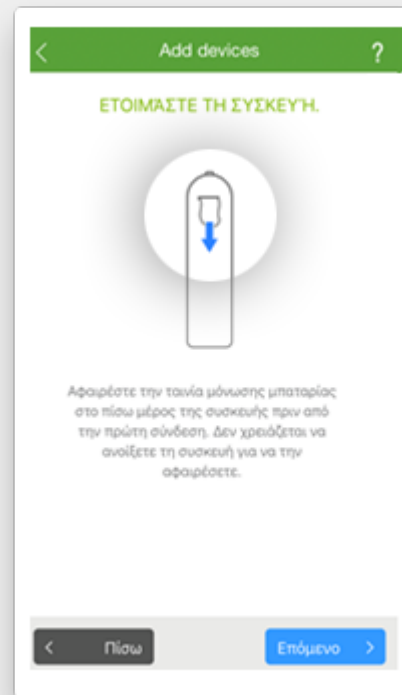

COSMOTE

Ένας κόσμος, καλύτερος για όλους.

COSMOTE Smart Home

Όλο το σπίτι στο χέρι σου!

ΕΓΚΑΤΑΣΤΑΣΗ

Ενσύρματη Μαγνητική Επαφή Συναγερμού/
Μικρή Μαγνητική Επαφή

Για κάθε συσκευή που θες να προσθέσεις, Επιλέγεις **Ρυθμίσεις και προσθήκη συσκευών**.

1^ο Βήμα

2^ο Βήμα

Επιλέγεις **Προμηθευτή**.

Επιλέγεις τη **Μικρή Μαγνητική Επαφή** από τη λίστα.

3^ο Βήμα

Αφαίρεσε τη μόνωση της μπαταρίας, **τραβώντας την ταινία, πριν από την πρώτη σύνδεση.**

4^ο Βήμα

Κράτησε πατημένο για **10 δευτερόλεπτα το κουμπί** μέχρι το λαμπάκι να αναβοσβήσει κόκκινο μια φορά. Περίμενε λίγη ώρα, μέχρι το λαμπάκι να αναβοσβήσει στιγμιαία δύο φορές.

5^ο Βήμα

Επίλεξε το **δωμάτιο που θα λειτουργεί**. Η μαγνητική επαφή συναγερμού είναι έτοιμη για χρήση.

6^ο Βήμα

COSMOTE Smart Home

Όλο το σπίτι στο χέρι σου!

Με το έξυπνο σπίτι απολαμβάνεις

- **Αποδοτικότητα**
Μείωσε το ενεργειακό σου κόστος στο δικτυωμένο σπίτι χωρίς μεγάλη προσπάθεια και χρόνο.
- **Άνεση**
Κάθισε αναπαυτικά στο χώρο του σπιτιού σου και άφησε το COSMOTE Smart Home να αναλάβει τα υπόλοιπα.
- **Ασφάλεια**
Έλεγξε το σπίτι σου ανά πάσα στιγμή και από οπουδήποτε με την εφαρμογή COSMOTE Smart Home.