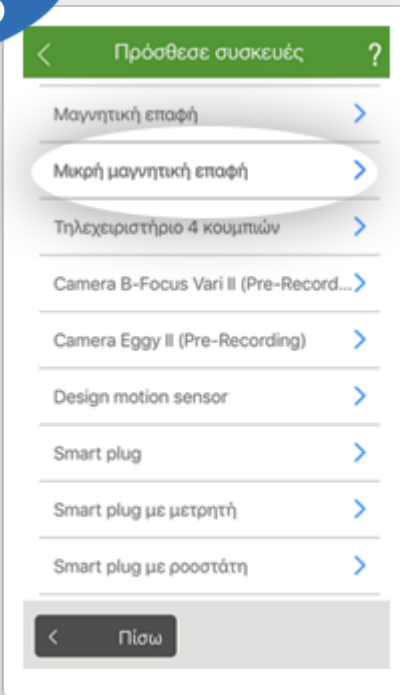

COSMOTE

Ένας κόσμος, καλύτερος για όλους.

COSMOTE Smart Home

Όλο το σπίτι στο χέρι σου!

ΕΓΚΑΤΑΣΤΑΣΗ

Ενσύρματη Μαγνητική Επαφή Συναγερμού/
Μικρή Μαγνητική Επαφή

Για κάθε συσκευή που θες να προσθέσεις, Επιλέγεις **Ρυθμίσεις και προσθήκη συσκευών**.

1^ο Βήμα

2^ο Βήμα

Επιλέγεις **Προμηθευτή**.

Επιλέγεις τη **Μικρή Μαγνητική Επαφή** από τη λίστα.

3^ο Βήμα

Αφαίρεσε τη μόνωση της μπαταρίας, **τραβώντας την ταινία, πριν από την πρώτη σύνδεση.**

4^ο Βήμα

Κράτησε πατημένο για **10 δευτερόλεπτα το κουμπί** μέχρι το λαμπάκι να αναβοσβήσει κόκκινο μια φορά. Περίμενε λίγη ώρα, μέχρι το λαμπάκι να αναβοσβήσει στιγμιαία δύο φορές.

5^ο Βήμα

Επίλεξε το **δωμάτιο που θα λειτουργεί**. Η μαγνητική επαφή συναγερμού είναι έτοιμη για χρήση.

6^ο Βήμα

COSMOTE Smart Home

Όλο το σπίτι στο χέρι σου!

Με το έξυπνο σπίτι απολαμβάνεις

- **Αποδοτικότητα**
Μείωσε το ενεργειακό σου κόστος στο δικτυωμένο σπίτι χωρίς μεγάλη προσπάθεια και χρόνο.
- **Άνεση**
Κάθισε αναπαυτικά στο χώρο του σπιτιού σου και άφησε το COSMOTE Smart Home να αναλάβει τα υπόλοιπα.
- **Ασφάλεια**
Έλεγξε το σπίτι σου ανά πάσα στιγμή και από οπουδήποτε με την εφαρμογή COSMOTE Smart Home.