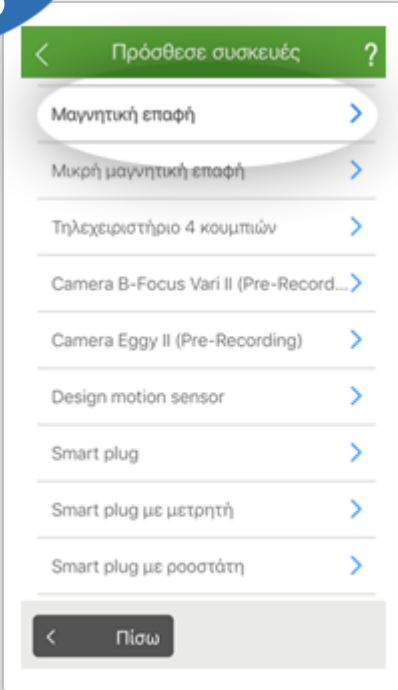

1^ο Βήμα

2^ο Βήμα

Επιλέγεις **Προμηθευτή**.

Επιλέγεις τη **Μαγνητική Επαφή** από τη λίστα..

3^ο Βήμα

Αφαιρέσε τη μόνωση της μπαταρίας, **τραβώντας την ταινία, πριν από την πρώτη σύνδεση**

4^ο Βήμα

Κράτησε πατημένο για **10 δευτερόλεπτα το κουμπί** μέχρι το λαμπάκι να αναβοσβήσει κόκκινο μια φορά. Περίμενε λίγη ώρα, μέχρι το λαμπάκι να αναβοσβήσει στιγμιαία δύο φορές.

5^η Βήμα

Επίλεξε το **δωμάτιο που θα λειτουργεί**. Η μαγνητική επαφή συναγερμού είναι έτοιμη για χρήση.

6^η Βήμα

COSMOTE Smart Home

Όλο το σπίτι στο χέρι σου!

Με το έξυπνο σπίτι απολαμβάνεις

- **Αποδοτικότητα**
Μείωσε το ενεργειακό σου κόστος στο δικτυωμένο σπίτι χωρίς μεγάλη προσπάθεια και χρόνο.
- **Άνεση**
Κάθισε αναπαυτικά στο χώρο του σπιτιού σου και άφησε το COSMOTE Smart Home να αναλάβει τα υπόλοιπα.
- **Ασφάλεια**
Έλεγξε το σπίτι σου ανά πάσα στιγμή και από οπουδήποτε με την εφαρμογή COSMOTE Smart Home.