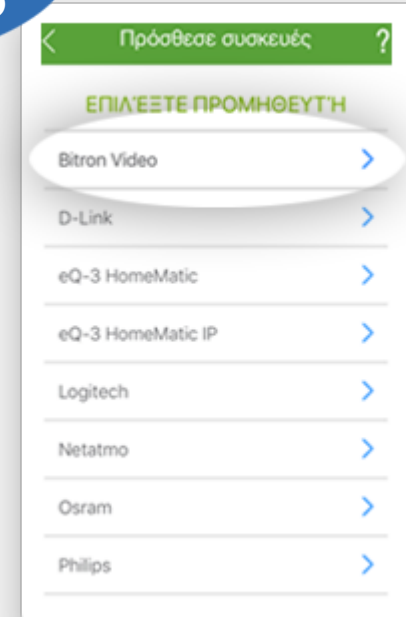

COSMOTE

Ένας κόσμος, καλύτερος για όλους.

COSMOTE Smart Home

Όλο το σπίτι στο χέρι σου!

ΕΓΚΑΤΑΣΤΑΣΗ

Συμπαγής Μαγνητική Επαφή Συναγερμού /

Για κάθε συσκευή που θες να προσθέσεις, Επιλέγεις **Ρυθμίσεις και προσθήκη συσκευών**.

1^ο Βήμα

2^ο Βήμα

Επιλέγεις **Προμηθευτή**.

Επιλέγεις τη **Μαγνητική Επαφή** από τη λίστα..

3^ο Βήμα

Αφαιρέσε τη μόνωση της μπαταρίας, **τραβώντας την ταινία, πριν από την πρώτη σύνδεση**

4^ο Βήμα

Κράτησε πατημένο για **10 δευτερόλεπτα το κουμπί** μέχρι το λαμπάκι να αναβοσβήσει κόκκινο μια φορά. Περίμενε λίγη ώρα, μέχρι το λαμπάκι να αναβοσβήσει στιγμιαία δύο φορές.