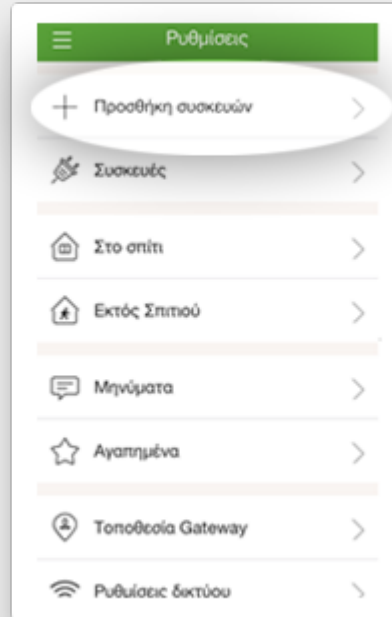

COSMOTE

Ένας κόσμος, καλύτερος για όλους.

COSMOTE Smart Home

Όλο το σπίτι στο χέρι σου!

ΕΓΚΑΤΑΣΤΑΣΗ

Συμπαγής Μαγνητική Επαφή Συναγερμού /

Για κάθε συσκευή που θες να προσθέσεις, Επιλέγεις **Ρυθμίσεις και προσθήκη συσκευών**.

1^ο Βήμα

2^ο Βήμα

Επιλέγεις **Προμηθευτή**.

Επιλέγεις τη **Μαγνητική Επαφή** από τη λίστα..

3^ο Βήμα

Αφαιρέσε τη μόνωση της μπαταρίας, **τραβώντας την ταινία, πριν από την πρώτη σύνδεση**

4^ο Βήμα

Κράτησε πατημένο για **10 δευτερόλεπτα το κουμπί** μέχρι το λαμπάκι να αναβοσβήσει κόκκινο μια φορά. Περίμενε λίγη ώρα, μέχρι το λαμπάκι να αναβοσβήσει στιγμιαία δύο φορές.