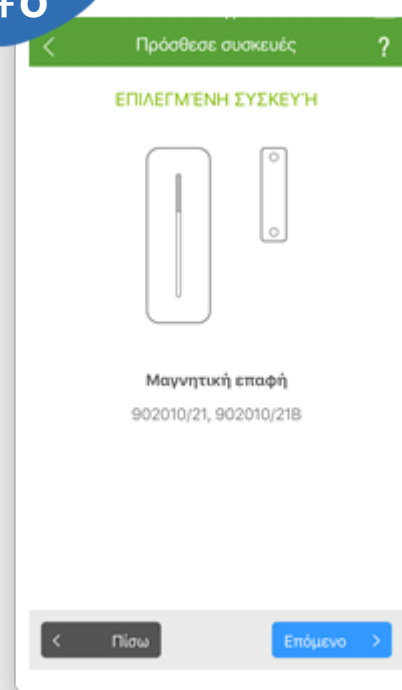

COSMOTE

Ένας κόσμος, καλύτερος για όλους.

COSMOTE Smart Home

Όλο το σπίτι στο χέρι σου!

ΕΓΚΑΤΑΣΤΑΣΗ

Συμπαγής Μαγνητική Επαφή Συναγερμού /

Για κάθε συσκευή που θες να προσθέσεις, Επιλέγεις **Ρυθμίσεις και προσθήκη συσκευών**.

1^ο Βήμα

2^ο Βήμα

Επιλέγεις **Προμηθευτή**.

Επιλέγεις τη **Μαγνητική Επαφή** από τη λίστα..

3^ο Βήμα

Αφαιρέσε τη μόνωση της μπαταρίας, **τραβώντας την ταινία, πριν από την πρώτη σύνδεση**

4^ο Βήμα

Κράτησε πατημένο για **10 δευτερόλεπτα το κουμπί** μέχρι το λαμπάκι να αναβοσβήσει κόκκινο μια φορά. Περίμενε λίγη ώρα, μέχρι το λαμπάκι να αναβοσβήσει στιγμιαία δύο φορές.

5^η Βήμα

Επίλεξε το **δωμάτιο που θα λειτουργεί**. Η μαγνητική επαφή συναγερμού είναι έτοιμη για χρήση.

6^η Βήμα

COSMOTE Smart Home

Όλο το σπίτι στο χέρι σου!

Με το έξυπνο σπίτι απολαμβάνεις

- **Αποδοτικότητα**
Μείωσε το ενεργειακό σου κόστος στο δικτυωμένο σπίτι χωρίς μεγάλη προσπάθεια και χρόνο.
- **Άνεση**
Κάθισε αναπαυτικά στο χώρο του σπιτιού σου και άφησε το COSMOTE Smart Home να αναλάβει τα υπόλοιπα.
- **Ασφάλεια**
Έλεγξε το σπίτι σου ανά πάσα στιγμή και από οπουδήποτε με την εφαρμογή COSMOTE Smart Home.