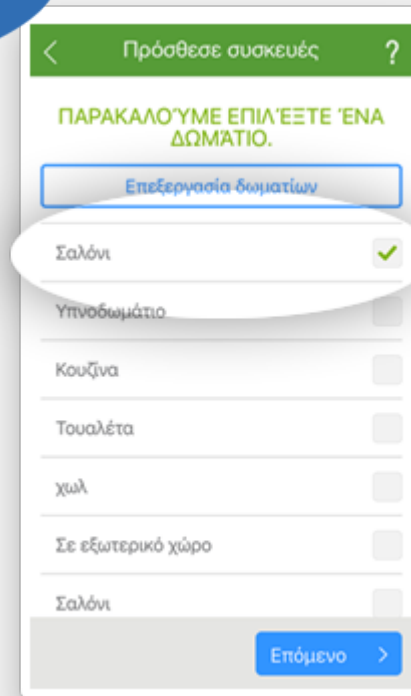

COSMOTE

Ένας κόσμος, καλύτερος για όλους.

COSMOTE Smart Home

Όλο το σπίτι στο χέρι σου!

ΕΓΚΑΤΑΣΤΑΣΗ

Συμπαγής Μαγνητική Επαφή Συναγερμού /

Για κάθε συσκευή που θες να προσθέσεις, Επιλέγεις **Ρυθμίσεις και προσθήκη συσκευών**.

1^ο Βήμα

2^ο Βήμα

Επιλέγεις **Προμηθευτή**.

Επιλέγεις τη **Μαγνητική Επαφή** από τη λίστα..

3^ο Βήμα

Αφαιρέσε τη μόνωση της μπαταρίας, **τραβώντας την ταινία, πριν από την πρώτη σύνδεση**

4^ο Βήμα

Κράτησε πατημένο για **10 δευτερόλεπτα το κουμπί** μέχρι το λαμπάκι να αναβοσβήσει κόκκινο μια φορά. Περίμενε λίγη ώρα, μέχρι το λαμπάκι να αναβοσβήσει στιγμιαία δύο φορές.

5^η Βήμα

Επίλεξε το **δωμάτιο που θα λειτουργεί**. Η μαγνητική επαφή συναγερμού είναι έτοιμη για χρήση.

6^η Βήμα

COSMOTE Smart Home

Όλο το σπίτι στο χέρι σου!

Με το έξυπνο σπίτι απολαμβάνεις

- **Αποδοτικότητα**
Μείωσε το ενεργειακό σου κόστος στο δικτυωμένο σπίτι χωρίς μεγάλη προσπάθεια και χρόνο.
- **Άνεση**
Κάθισε αναπαυτικά στο χώρο του σπιτιού σου και άφησε το COSMOTE Smart Home να αναλάβει τα υπόλοιπα.
- **Ασφάλεια**
Έλεγξε το σπίτι σου ανά πάσα στιγμή και από οπουδήποτε με την εφαρμογή COSMOTE Smart Home.