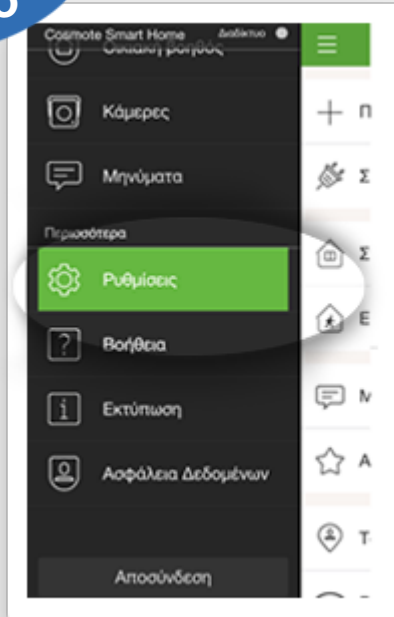

COSMOTE

Ένας κόσμος, καλύτερος για όλους.

COSMOTE Smart Home

Όλο το σπίτι στο χέρι σου!

ΕΓΚΑΤΑΣΤΑΣΗ

Συμπαγής Μαγνητική Επαφή Συναγερμού /

Για κάθε συσκευή που θες να προσθέσεις, Επιλέγεις **Ρυθμίσεις και προσθήκη συσκευών**.

1^ο Βήμα

2^ο Βήμα

Επιλέγεις **Προμηθευτή**.

Επιλέγεις τη **Μαγνητική Επαφή** από τη λίστα..

3^ο Βήμα

Αφαιρέσε τη μόνωση της μπαταρίας, **τραβώντας την ταινία, πριν από την πρώτη σύνδεση**

4^ο Βήμα

Κράτησε πατημένο για **10 δευτερόλεπτα το κουμπί** μέχρι το λαμπάκι να αναβοσβήσει κόκκινο μια φορά. Περίμενε λίγη ώρα, μέχρι το λαμπάκι να αναβοσβήσει στιγμιαία δύο φορές.