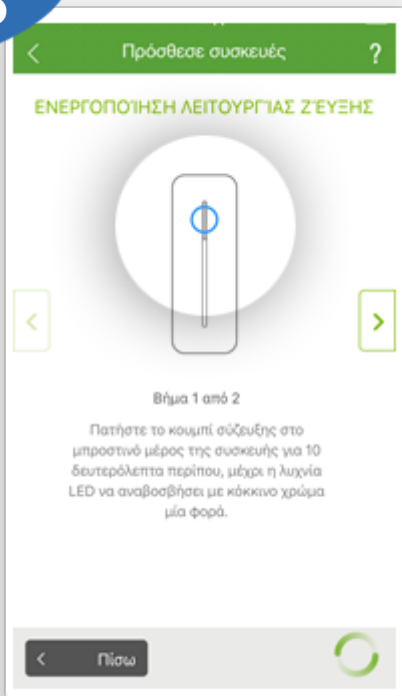

COSMOTE

Ένας κόσμος, καλύτερος για όλους.

COSMOTE Smart Home

Όλο το σπίτι στο χέρι σου!

ΕΓΚΑΤΑΣΤΑΣΗ

Συμπαγής Μαγνητική Επαφή Συναγερμού /

Για κάθε συσκευή που θες να προσθέσεις, Επιλέγεις **Ρυθμίσεις και προσθήκη συσκευών**.

1^ο Βήμα

2^ο Βήμα

Επιλέγεις **Προμηθευτή**.

Επιλέγεις τη **Μαγνητική Επαφή** από τη λίστα..

3^ο Βήμα

Αφαιρέσε τη μόνωση της μπαταρίας, **τραβώντας την ταινία, πριν από την πρώτη σύνδεση**

4^ο Βήμα

Κράτησε πατημένο για **10 δευτερόλεπτα το κουμπί** μέχρι το λαμπάκι να αναβοσβήσει κόκκινο μια φορά. Περίμενε λίγη ώρα, μέχρι το λαμπάκι να αναβοσβήσει στιγμιαία δύο φορές.

5^η Βήμα

Επίλεξε το **δωμάτιο που θα λειτουργεί**. Η μαγνητική επαφή συναγερμού είναι έτοιμη για χρήση.

6^η Βήμα

COSMOTE Smart Home

Όλο το σπίτι στο χέρι σου!

Με το έξυπνο σπίτι απολαμβάνεις

- **Αποδοτικότητα**
Μείωσε το ενεργειακό σου κόστος στο δικτυωμένο σπίτι χωρίς μεγάλη προσπάθεια και χρόνο.
- **Άνεση**
Κάθισε αναπαυτικά στο χώρο του σπιτιού σου και άφησε το COSMOTE Smart Home να αναλάβει τα υπόλοιπα.
- **Ασφάλεια**
Έλεγξε το σπίτι σου ανά πάσα στιγμή και από οπουδήποτε με την εφαρμογή COSMOTE Smart Home.