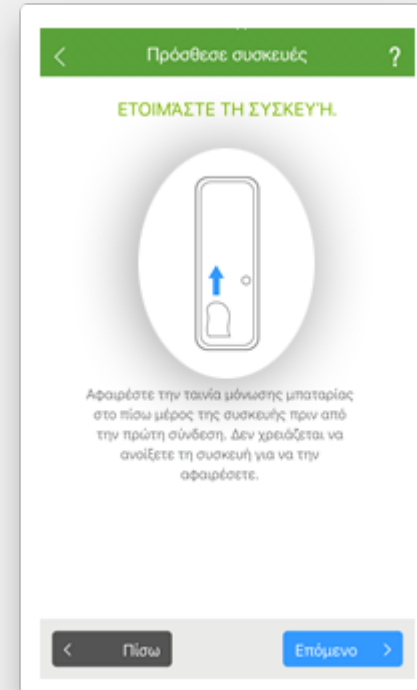

COSMOTE

Ένας κόσμος, καλύτερος για όλους.

COSMOTE Smart Home

Όλο το σπίτι στο χέρι σου!

ΕΓΚΑΤΑΣΤΑΣΗ

Συμπαγής Μαγνητική Επαφή Συναγερμού /

Για κάθε συσκευή που θες να προσθέσεις, Επιλέγεις **Ρυθμίσεις και προσθήκη συσκευών**.

1^ο Βήμα

2^ο Βήμα

Επιλέγεις **Προμηθευτή**.

Επιλέγεις τη **Μαγνητική Επαφή** από τη λίστα..

3^ο Βήμα

Αφαιρέσε τη μόνωση της μπαταρίας, **τραβώντας την ταινία, πριν από την πρώτη σύνδεση**

4^ο Βήμα

Κράτησε πατημένο για **10 δευτερόλεπτα το κουμπί** μέχρι το λαμπάκι να αναβοσβήσει κόκκινο μια φορά. Περίμενε λίγη ώρα, μέχρι το λαμπάκι να αναβοσβήσει στιγμιαία δύο φορές.

5^η Βήμα

Επίλεξε το **δωμάτιο που θα λειτουργεί**. Η μαγνητική επαφή συναγερμού είναι έτοιμη για χρήση.

6^η Βήμα

COSMOTE Smart Home

Όλο το σπίτι στο χέρι σου!

Με το έξυπνο σπίτι απολαμβάνεις

- **Αποδοτικότητα**
Μείωσε το ενεργειακό σου κόστος στο δικτυωμένο σπίτι χωρίς μεγάλη προσπάθεια και χρόνο.
- **Άνεση**
Κάθισε αναπαυτικά στο χώρο του σπιτιού σου και άφησε το COSMOTE Smart Home να αναλάβει τα υπόλοιπα.
- **Ασφάλεια**
Έλεγξε το σπίτι σου ανά πάσα στιγμή και από οπουδήποτε με την εφαρμογή COSMOTE Smart Home.