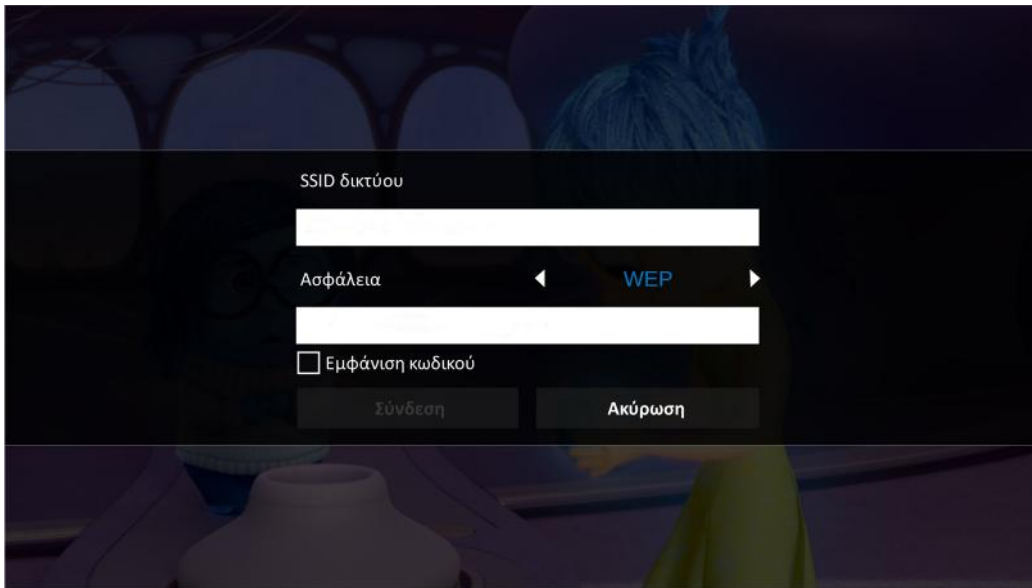

μ μ μ μ WPS router μ μ .
μ μ μ) Hybrid-IP
« μ Hybrid»
) IPTV
« μ μ Smart Remote.»
μ μ μ μ WiFi Wizard

3.3

(SSID , & μ μ) , μ μ μ « ».

μ μ μ μ « » μ OK.
μ μ μ) Hybrid-IP
« μ Hybrid»
) IPTV
« μ μ Smart Remote.»
μ μ μ μ WiFi Wizard