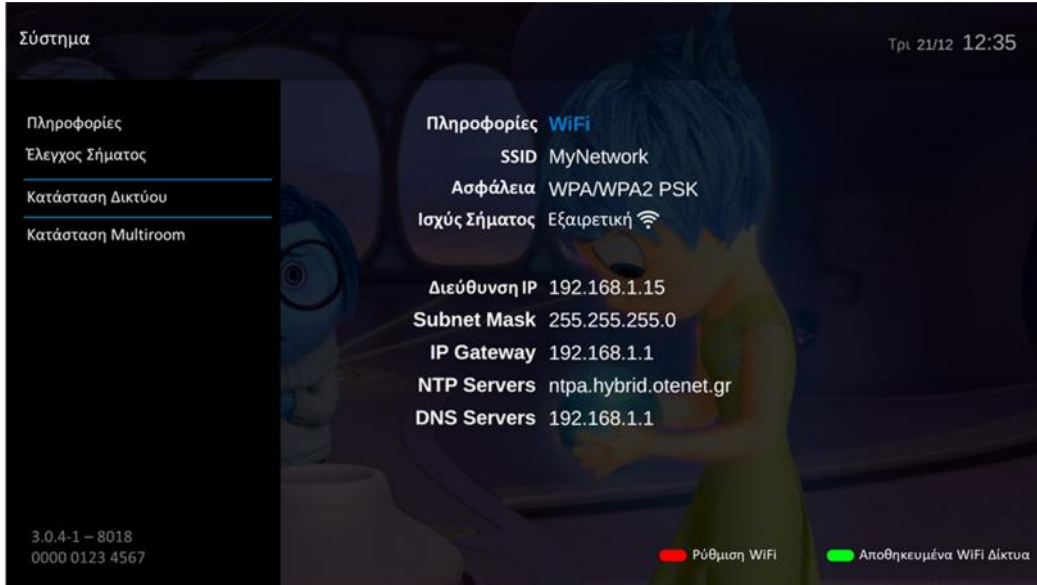

4. μ USB WiFi dongle

μ - μ - , μ μ M

Hybrid-IP interface