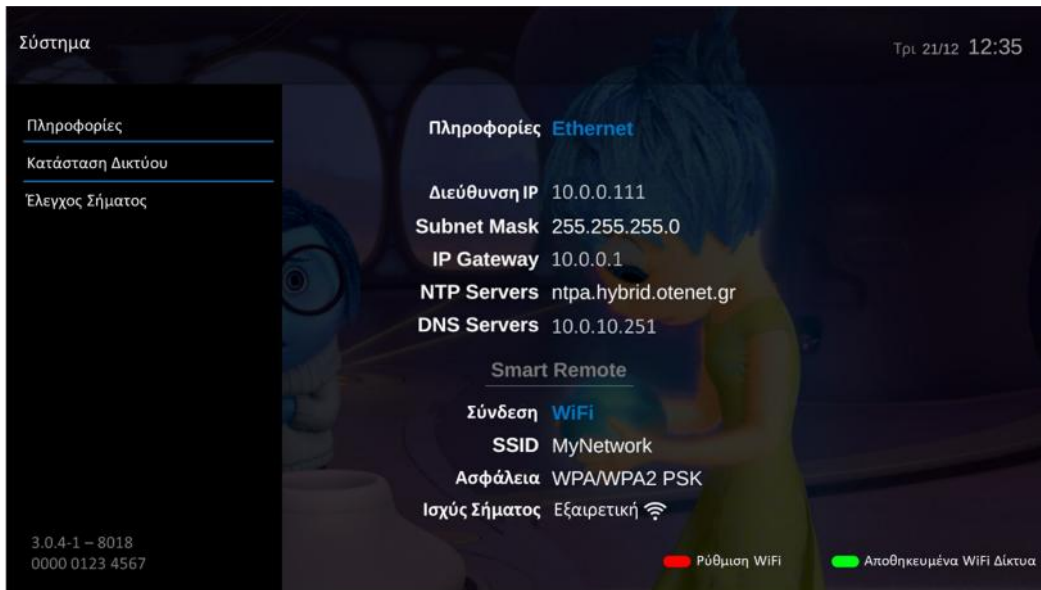

IPTV interface