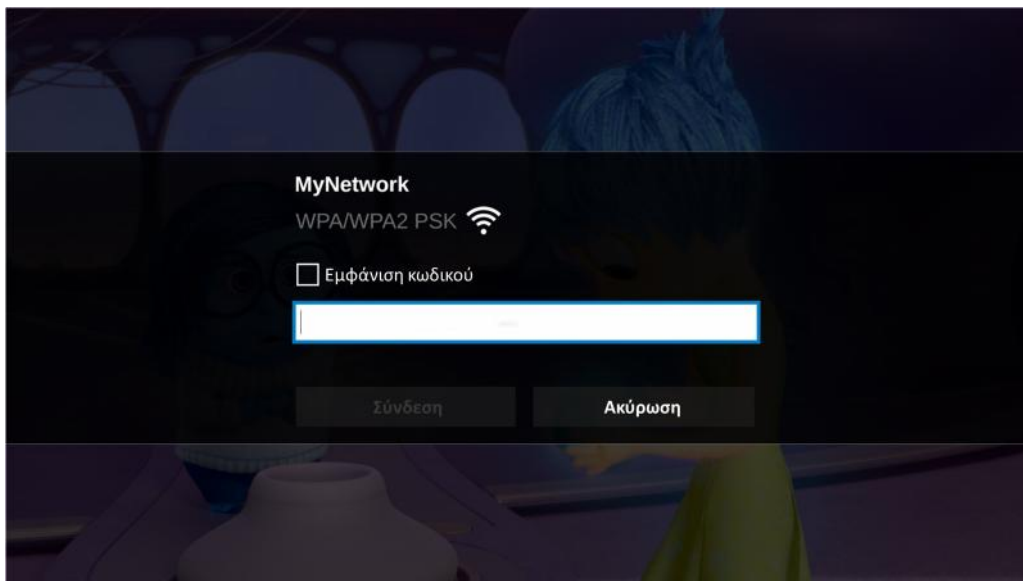

### 3. WiFi Wizard

3.1

WiFi

μ μ μ μ 2,4GHz.

μ μ , - μ - . OK,

μ μ . μ « » OK.

μ μ

μ