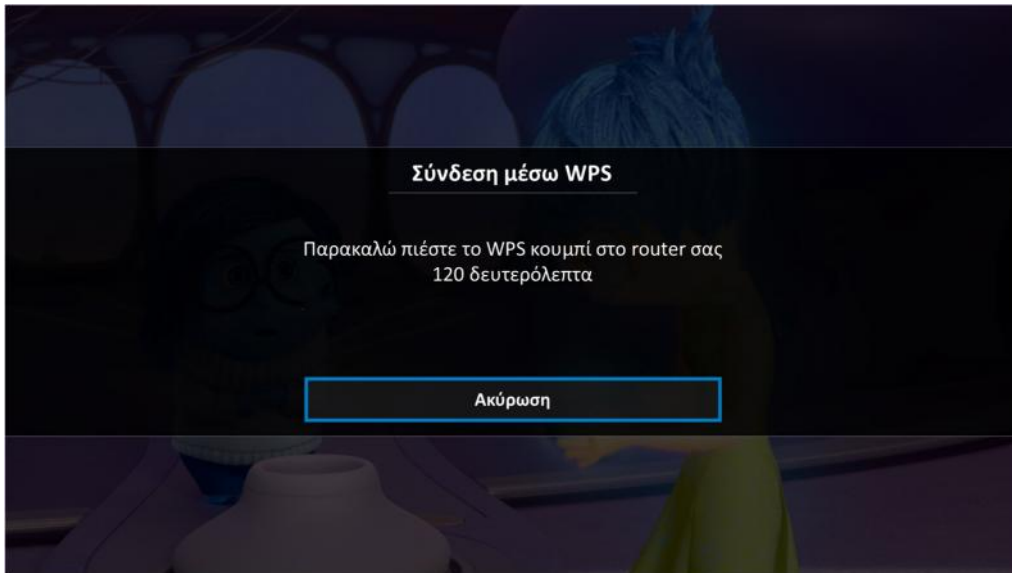

μ μ

μ

μ

μ

μ μ μ

) Hybrid-IP
«

μ

Hybrid»

) IPTV
«

μ

μ

Smart Remote.»

μ

μ

μ μ

μ

WiFi Wizard

3.2

μ

WPS

μ

μ

120